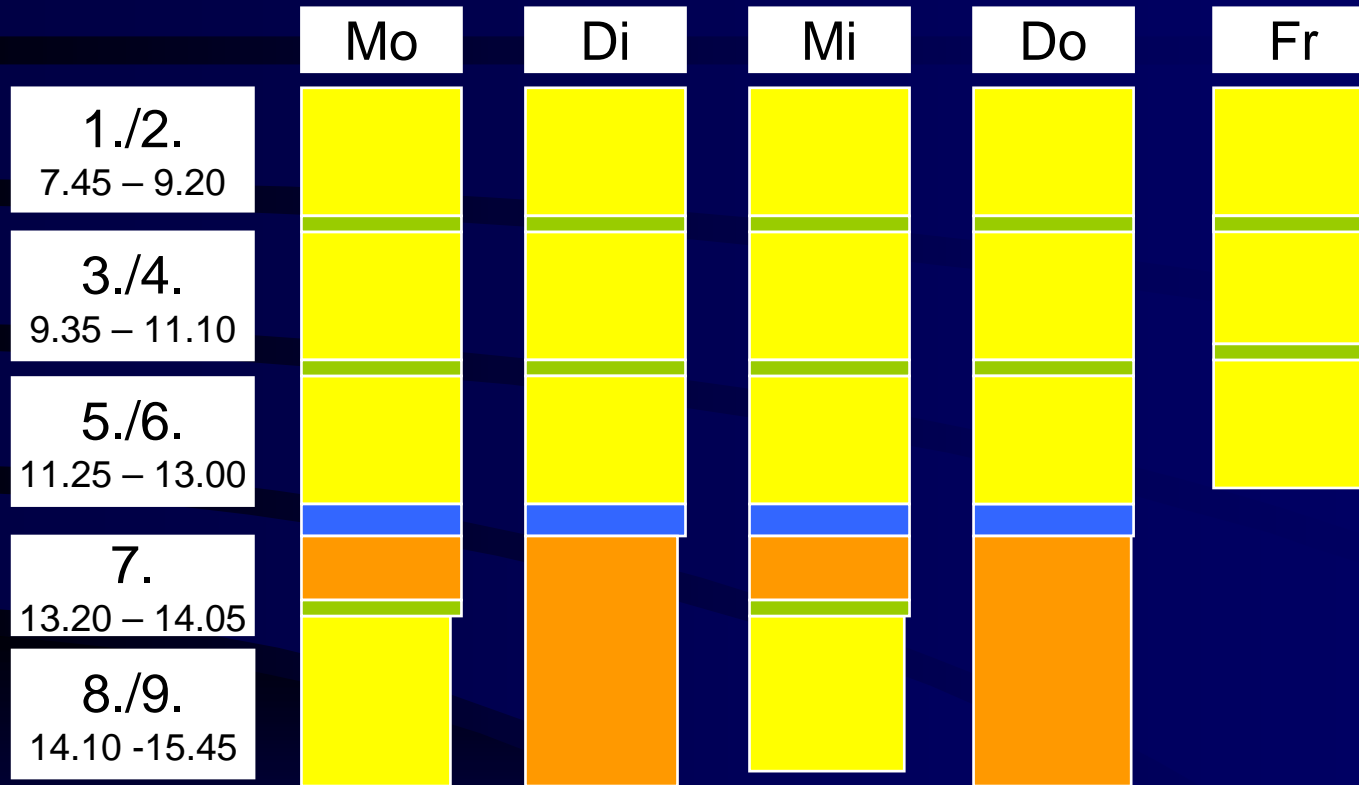

Struktur für Klassenstufe 8/9

Kontingent 34 Stunden

Legende:

Pflichtunterricht

Pause

Mittag

OGS