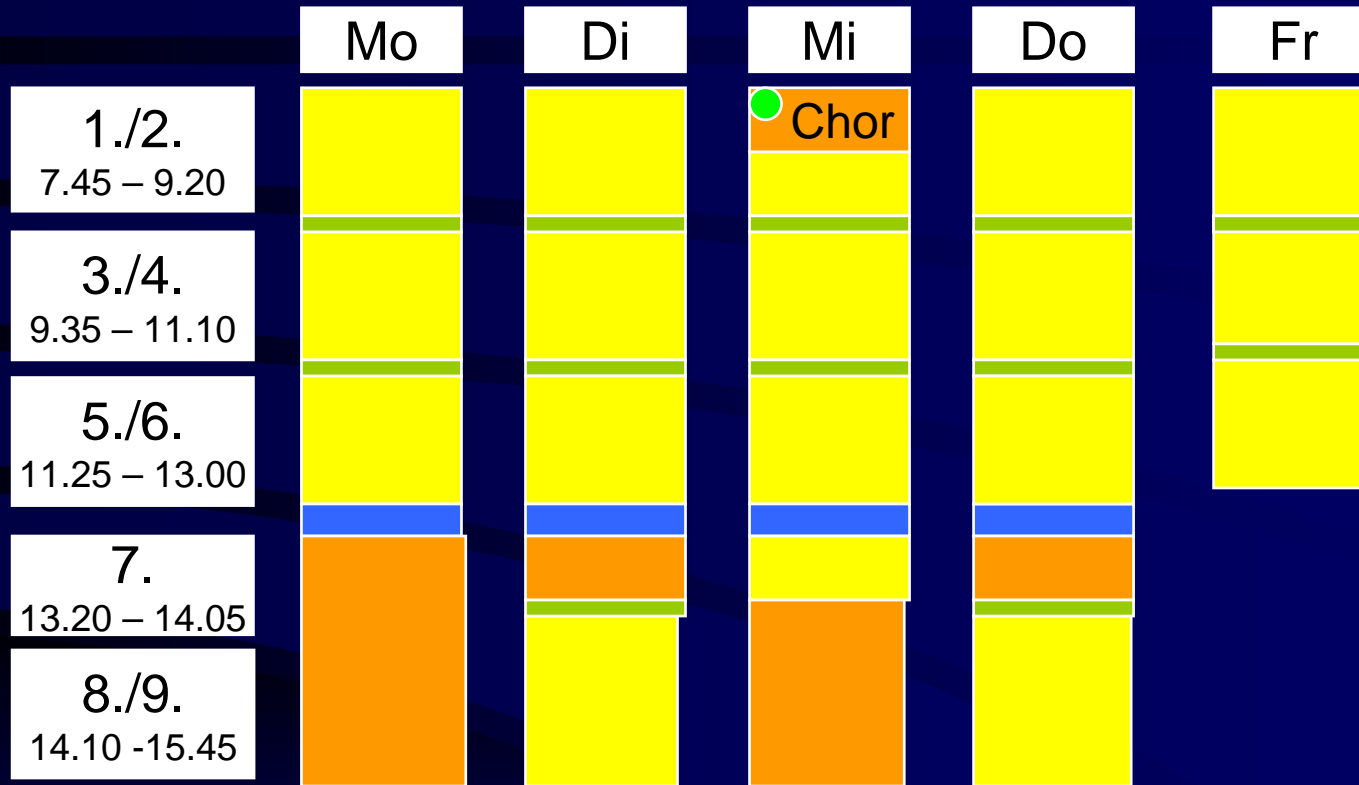

Struktur für Klassenstufe 7

Kontingent 34 Stunden

Legende:

Pflichtunterricht

Pause

Mittag

OGS