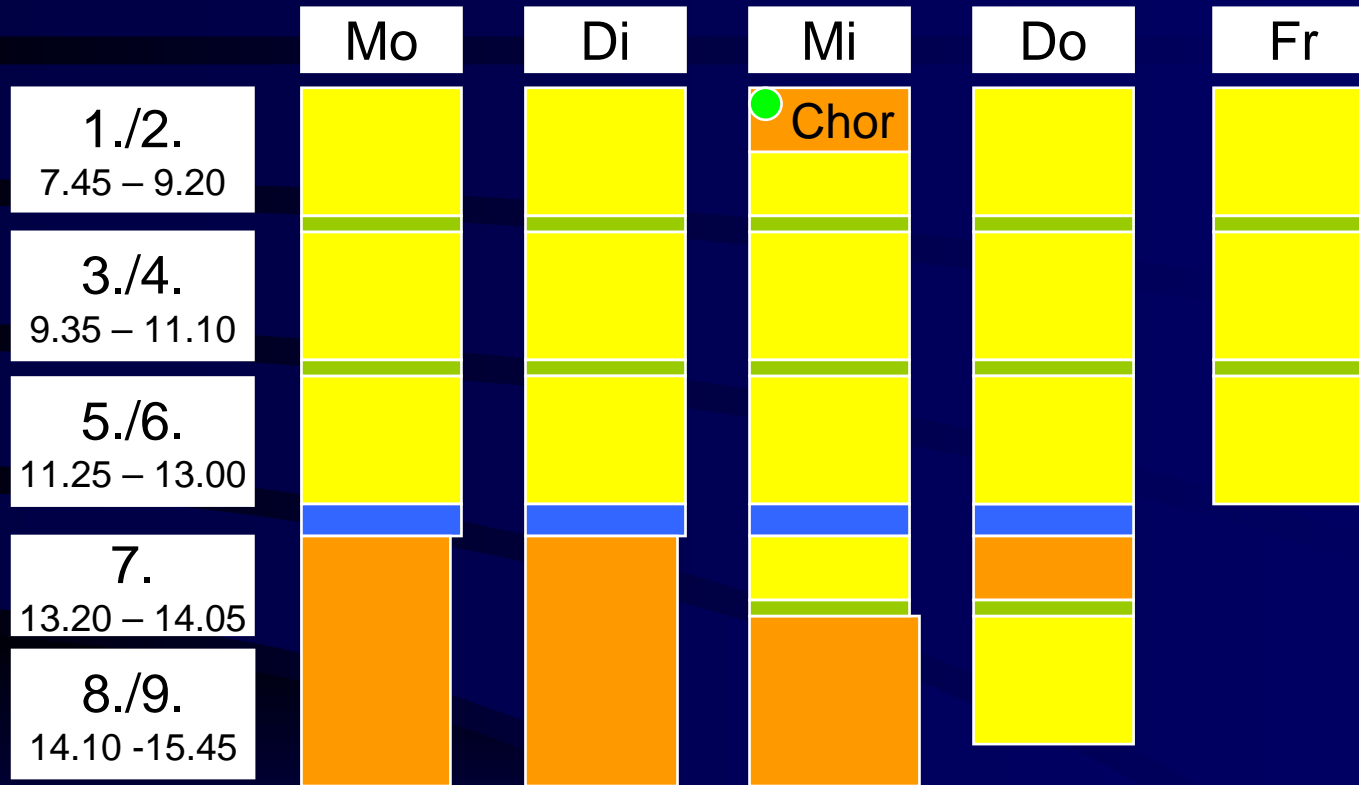

# Struktur für Klassenstufe 5

Kontingent 31 Stunden

Legende:

Pflichtunterricht

Pause

Mittag

OGS

# Struktur für Klassenstufe 6

## Kontingent 32 Stunden

Legende:

Pflichtunterricht

Pause

Mittag

OGS

# Struktur für Klassenstufe 7