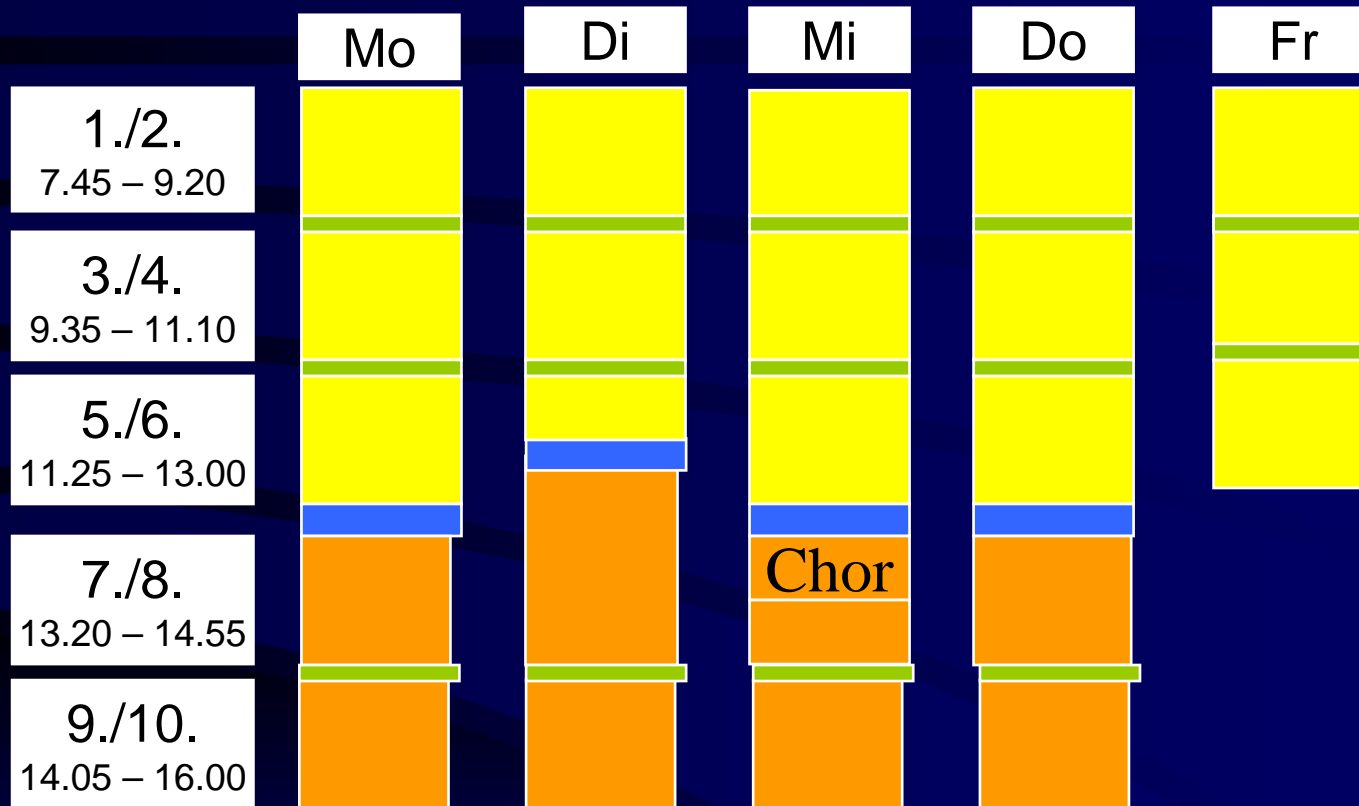

# Gymnasium Kaltenkirchen

Struktur G8

Planungsgrundlage

# Struktur für Klassenstufe 5

Kontingent 31 Stunden

Legende:

Pflichtunterricht

Pause

Mittag

OGS

# Struktur für Klassenstufe 6

# Struktur für Klassenstufe 7